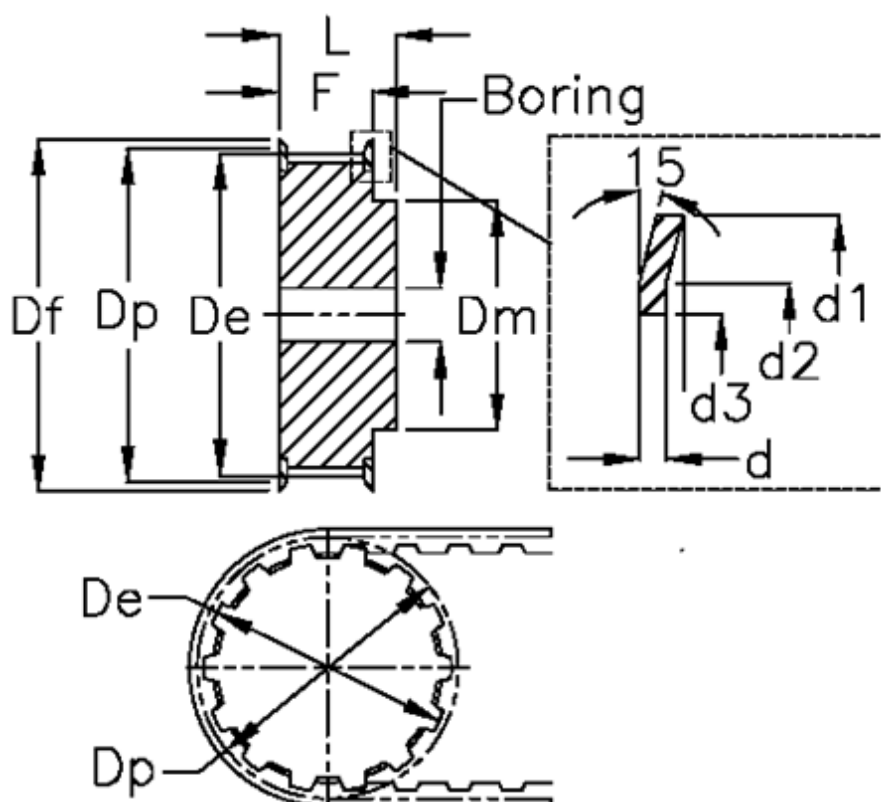

Varenummer: 604142040009
 Beskrivelse: Tandremskive med nav
 HTD 40 5M 9

Mål

Boring = 8	Dm = 38
Bredde = 09	Dp = 63.66
d = 1	F = 14.5
d1 = 70	Flangetype = F26
d2 = 66.5	L = 22.5
d3 = 53	Tandantal = 40
De = 62.52	Type = 5M
Df = 70	Vægt = 0.4